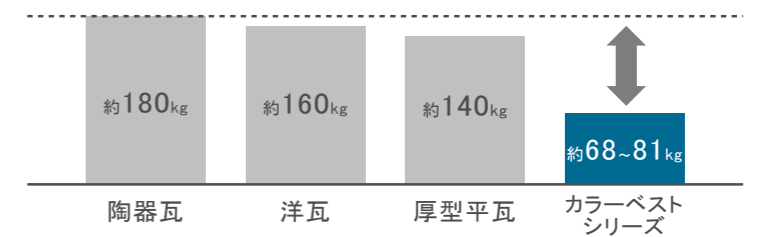

KMEW 屋根材 ラインナップ

矩形形状+高品質アクリルコート「クアッド・シリーズ」

コロニアルクアッド

保証
製品
本体

耐震性グレード
★★

どんな街並みにも美しく映える、ロングカットデザイン。

(ボルドー・レッド)

カラーバリエーション

※黒文字品番8色 末尾の*は地区により異なります。(* =W W地区 * =G G地区 * =AW AW地区) 関東: W地区
※青文字品番4色 末尾の*は地区により異なります。(* =AW W地区、AW地区 * =G G地区) 関東: W地区

耐震性

地震の揺れを小さくする。

KMEW屋根材は、陶器平板瓦の約1/2という軽さ

地震大国と呼ばれる日本の暮らしにおいて、住まいの耐震化は非常に重要な課題。一般的に建物の揺れを軽減するには、建物の重量を軽く、重心を低くすることが有効とされています。KMEW屋根材は、重量が陶器平板瓦の約1/2の「軽い屋根」。万一の地震にも暮らしの安心を守ります。

屋根材別[重さ]比較(kg/坪)-屋根材本体の重量

地震に有効な「軽い屋根」のメカニズム

建物の重量を軽く

地震のとき、重い建物ほど地震の力を大きく受けます。屋根を軽くすれば、地震の際に建物にかかる力をより小さくすることができます。

建物の重心を低く

地震のとき、重心が高い建物ほど揺れは大きくなります。屋根を軽くすれば、建物の重心が低くなり、揺れ幅をより小さくすることができます。

KMEWがご提案する「軽い屋根」

屋根を軽く、揺れを小さく。
屋根で減震
by KMEW 屋根材

軽い屋根による減震効果。そのメカニズムや施工例などを紹介したホームページを開設しています。

<http://www.kmew.co.jp/shouhin/roof/karuiyane/>

耐風性能

台風に強い。

全数釘止め工法で、強風でのズレや飛散を防ぎます

その形状や釘穴位置など、KMEW屋根材は耐風性を十分に考慮した設計。風の抵抗を効率よく逃がす設計に加え、一枚一枚の屋根材を独自の釘止め方式で固定する施工方法で、強風による屋根材の飛散やズレを最小限に抑えます。

一枚一枚が4本の釘でしっかり固定されているため、強風による飛散が防止できます。

防水性

大雨からもしっかりガード。

優れた防水設計で、大雨の際も漏水を抑えます。

KMEWの屋根材は屋根材プラス下葺材の2段階の防水設計を採用。カラーベストは屋根材の大きな重なり部分で雨水の浸入を防ぎ、残りの雨水の回り込みも下地の防水シートによって防止します。

一重部分がほとんどない大きな重なりのため、優れた防水性を確保しています。

※写真は印刷色につき、実物とは多少色合いが異なります。色合わせにはサンプルをご活用下さい。2018.08