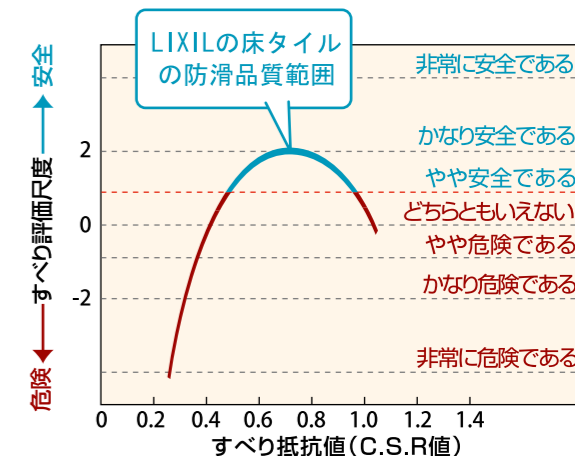

LIXILの防滑品質管理は、紳士靴で雨にぬれたダストがある状態で歩いても安心感のある床タイルです！

【東工大式滑り試験機O-Y・PSMによる試験】
実際の紳士靴底と水・ダスト(汚れ物質)を介在させた状態で測定し、歩いた人が『安心』と感じる範囲の滑り抵抗値を品質基準にしています。安心感のある床タイルをご提供できます。

02 使いやすいデザインで外観を美しく！

さまざまな住宅外観に合わせやすいカラーと面状意匠。役物でディテールも美しく納められます。