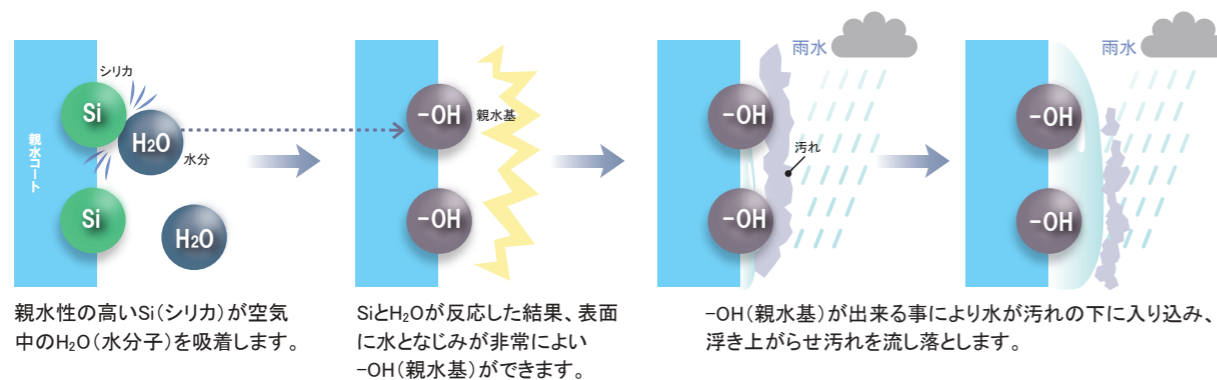

[親水性]が雨で汚れを洗い流します。