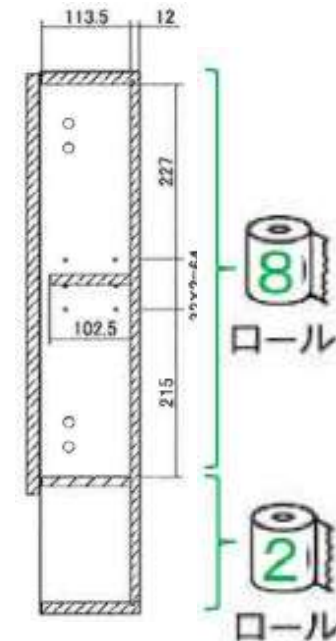

Point3

トイレペーパーが最大10ロール入る収納量