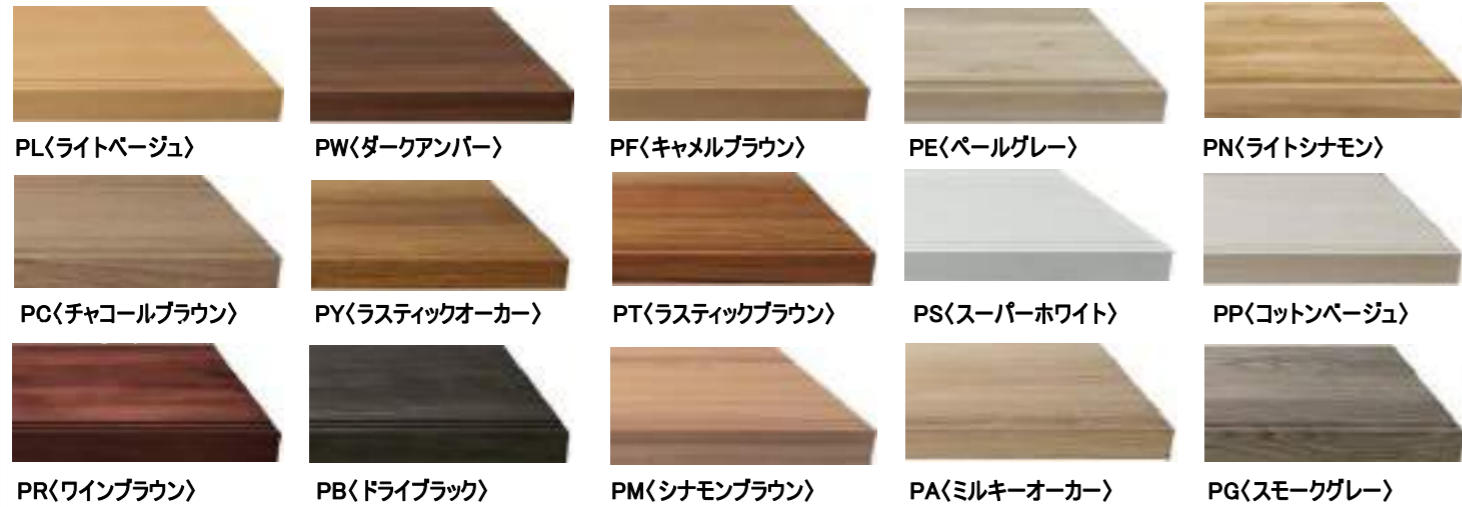

ハピア階段トレンドウッド柄・手摺

ハピア階段トレンドウッド柄

素材を活かしたナチュラルな風合いの階段部材です。

・モダンスタイル
(側桁・蹴込板のホワイト系に変更)

TH:モノホワイト
DH:モダンホワイト
※DH色は造作材色合わせの
ネオホワイトになります。

システム手摺35型

床のカラー	+	階段のカラー	床のカラー	+	階段のカラー
〈アッシュ柄(スーパーホワイト)〉M12		ハピア階段トレンドウッド柄 PS〈スーパーホワイト〉	〈ラステックオーク柄〉M10		ハピア階段トレンドウッド柄 PY〈ラステックオーク〉
〈アッシュ柄(ホワイト)〉M01		ハピア階段ベーシック柄 WH〈ネオホワイト〉	〈ラステックペカン柄〉M11		ハピア階段トレンドウッド柄 PT〈ラステックブラウン〉
〈アッシュ柄(ペール)〉M13		ハピア階段トレンドウッド柄 PP〈コットンベージュ〉	〈メープル柄(キャメル)〉M04		ハピア階段トレンドウッド柄 PF〈キャメルブラウン〉
〈バーチ柄(ベージュ)〉M02		ハピア階段トレンドウッド柄 PL〈ライトベージュ〉	〈オーク柄(チャコール)〉M09		ハピア階段トレンドウッド柄 PC〈チャコールブラウン〉
〈ペカン柄〉M06		ハピア階段トレンドウッド柄 PN〈ライトシナモン〉	〈アップル柄(レディッシュブラウン)〉M14		ハピア階段トレンドウッド柄 PR〈ワインブラウン〉
〈オーク柄(エクリュ)〉M17		ハピア階段トレンドウッド柄 PA〈ミルクオーカー〉	〈チェスナット柄(ダーク)〉M19		ハピア階段ベーシック柄 PK〈マロンブラウン〉
〈オーク柄(ペールグレー)〉M05		ハピア階段トレンドウッド柄 PE〈ペールグレー〉	〈ウォールナット柄(アンバー)〉M03		ハピア階段トレンドウッド柄 PW〈ダークアンバー〉
〈チェスナット柄(グレー)〉M18		ハピア階段トレンドウッド柄 PG〈スモークグレー〉	〈メープル柄(ブラック)〉M15		ハピア階段トレンドウッド柄 PB〈ドライブラック〉
〈エルム柄(ブラウン)〉M16		ハピア階段トレンドウッド柄 PM〈シナモンブラウン〉			