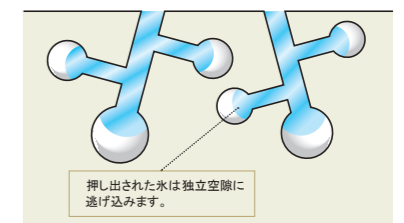

雨で汚れを洗い流す、親水コート仕様の外壁材。

親水性

雨で汚れを洗い流します。

親水コートの表層は水になじみやすい親水基に覆われています。雨が降れば親水基が汚れとの間に雨水を入り込みやすくするため、壁に付着した汚れが浮き上がり、雨水と一緒に洗い流してくれます。

雨が浮かして流す

水が汚れの下に入り込み、浮き上がることによって、汚れが流れ落ちます。

汚れ落ち試験 [条件] ●油汚れ: 一般食用油+カーボンを使用

※社内実験結果です。

[親水性]が雨で汚れを洗い流します。

使用地域に応じた基材をご用意しています。

耐凍害性に優れた、「ネオロック」。寒冷地・積雪地での使用に最適です。

ネオロックシリーズ

“押し出し製法”が作り出す基材の中の空隙が、「優れた耐凍害性を発揮」。

外壁材の基材内部に含まれた水分が凍結すると膨張し凍害が発生します。ケイミュー外壁材「ネオロックシリーズ」は、押し出し製法を採用することにより、基材内部に大小多数の微細な独立空隙を形成しています。これが、水分凍結時の体積膨張による圧力を吸収緩和してくれます。

■ネオロックシリーズ構造図

・通常時 ■水

水が空隙の一部に含まれている状態です。

・凍結時 □水

含まれる水が凍結するときに生じる圧力を独立空隙が緩和し、凍害を防ぎます。

一般地域での使用に最適なベーシックタイプ。

エクセレージシリーズ

優れた強度と軽量性を兼ね備え、地震にも安心です。