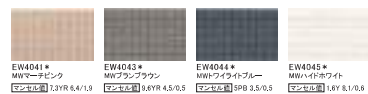

和ポーター15

ヴァンテージブリックII

ベイカーブリック

ステイブルタイト

キューブシュクレ15

スクラッチクロス

打ちっ放し調15

クレールウッド15