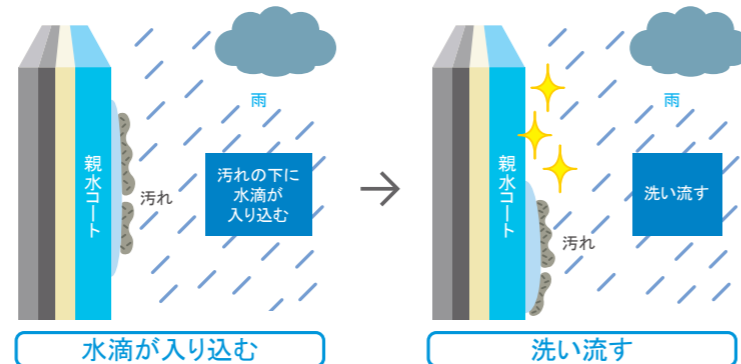

雨で汚れを洗い流す、親水コート仕様の外壁材。

親水性

雨で汚れを洗い流します。

親水コートの表層は水になじみやすい親水基に覆われています。雨が降れば親水基が汚れとの間に雨水を入り込みやすくするため、壁に付着した汚れが浮き上がり、雨水と一緒に洗い流してくれます。

雨が浮かして流す

水が汚れの下に入り込み、浮き上がることによって、汚れが流れ落ちます。

汚れ落ち試験 [条件] ●油汚れ: 一般食用油+カーボンを使用

※社内実験結果です。

[親水性]が雨で汚れを洗い流します。

使用地域に応じた基材をご用意しています。

耐凍害性に優れた、「ネオロック」。寒冷地・積雪地での使用に最適です。

ネオロックシリーズ

“押し出し製法”が作り出す基材の中の空隙が、「優れた耐凍害性を発揮」。

外壁材の基材内部に含まれた水分が凍結すると膨張し凍害が発生します。ケイミュー外壁材「ネオロックシリーズ」は、押し出し製法を採用することにより、基材内部に大小多数の微細な独立空隙を形成しています。これが、水分凍結時の体積膨張による圧力を吸収緩和してくれます。

■ネオロックシリーズ構造図

・通常時 ■水

水が空隙の一部に含まれている状態です。

・凍結時 □水

含まれる水が凍結するときに生じる圧力を独立空隙が緩和し、凍害を防ぎます。

一般地域での使用に最適なベーシックタイプ。

エクセレージシリーズ

優れた強度と軽量性を兼ね備え、地震にも安心です。