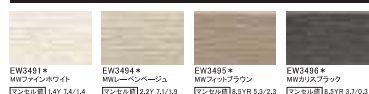

●汚れが気になる場合は、中性洗剤とスポンジを使って水洗いすることでも汚れを落とすことが可能です。

エクセレージ・親水15

一般地域用

15 mm 厚

エクセレージ・親水 15

シルバスタイル15

シュプリストーン15

ファインレスタ15