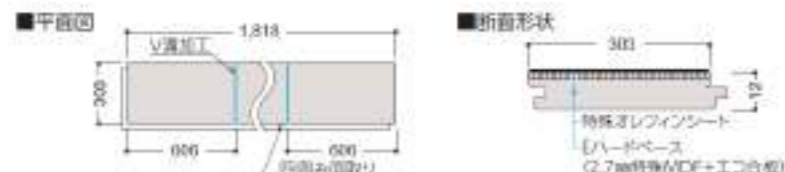

F☆☆☆☆ (超低VOC) 4VOC (基準値1/10以下) クリーンウッド法 適合性確認済

製造素材

シート化粧 オレフィン 艶消し

仕様

サイズ 12mm厚さ、303×1,818mm
 梱包入り数 6枚(3.3m)入り
 基材 2.7mm特殊MDF+エコ合板
 表面 特殊オレフィンシート

品番 : YX159-■■■

[※] 金属製キャスターや球状キャスターは使用しないでください。キャスターの使用頻度が高い箇所は、カーペットなどを敷いて床を保護してください。