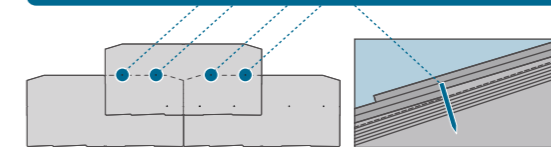

建物の重量を軽く

地震のとき、重い建物ほど地震の力を大きく受けます。屋根を軽くすれば、地震の際に建物にかかる力をより小さくすることができます。

建物の重心を低く

地震のとき、重心が高い建物ほど揺れは大きくなります。屋根を軽くすれば、建物の重心が低くなり、揺れ幅をより小さくすることができます。

KMEWがご提案する「軽い屋根」

屋根を軽く、揺れを小さく。
屋根で減震
by KMEW 屋根材

軽い屋根による減震効果。そのメカニズムや施工例などを紹介したホームページを開設しています。

<http://www.kmew.co.jp/shouhin/roof/karuiyane/>

耐風性能

台風に強い。

全数釘止め工法で、強風でのズレや飛散を防ぎます

その形状や釘穴位置など、KMEW屋根材は耐風性を十分に考慮した設計。風の抵抗を効率よく逃がす設計に加え、一枚一枚の屋根材を独自の釘止め方式で固定する施工方法で、強風による屋根材の飛散やズレを最小限に抑えます。

一枚一枚が4本の釘でしっかり固定されているため、強風による飛散が防止できます。