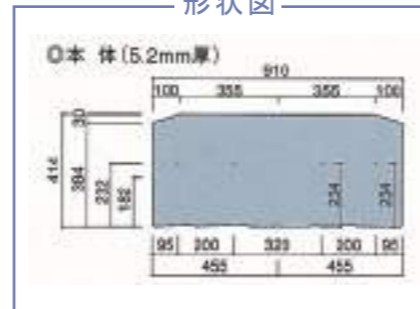

KMEW 屋根材 ラインナップ

矩形形状+高品質アクリルコート「クアッド・シリーズ」

コロニアルクアッド

保証
製品
本体

耐震性グレード
★★

どんな街並みにも美しく映える、ロングカットデザイン。

(ボルドー・レッド)

形状図

カラーバリエーション

※黒文字品番8色 末尾の*は地区により異なります。(* =W W地区 * =G G地区 * =AW AW地区) 関東: W地区
※青文字品番4色 末尾の*は地区により異なります。(* =AW W地区、AW地区 * =G G地区) 関東: W地区

耐震性

地震の揺れを小さくする。

KMEW屋根材は、陶器平板瓦の約1/2という軽さ

地震大国と呼ばれる日本の暮らしにおいて、住まいの耐震化は非常に重要な課題。一般的に建物の揺れを軽減するには、建物の重量を軽く、重心を低くすることが有効とされています。KMEW屋根材は、重量が陶器平板瓦の約1/2の「軽い屋根」。万一の地震にも暮らしの安心を守ります。

屋根材別[重さ]比較(kg/坪)-屋根材本体の重量

地震に有効な「軽い屋根」のメカニズム

建物の重量を軽く

地震のとき、重い建物ほど地震の力を大きく受けます。屋根を軽くすれば、地震の際に建物にかかる力をより小さくすることができます。

建物の重心を低く

地震のとき、重心が高い建物ほど揺れは大きくなります。屋根を軽くすれば、建物の重心が低くなり、揺れ幅をより小さくすることができます。

KMEWがご提案する「軽い屋根」

屋根を軽く、揺れを小さく。
屋根で減震
by KMEW 屋根材

軽い屋根による減震効果。そのメカニズムや施工例などを紹介したホームページを開設しています。

<http://www.kmew.co.jp/shouhin/roof/karuiyane/>

耐風性能

台風に強い。

全数釘止め工法で、強風でのズレや飛散を防ぎます

その形状や釘穴位置など、KMEW屋根材は耐風性を十分に考慮した設計。風の抵抗を効率よく逃がす設計に加え、一枚一枚の屋根材を独自の釘止め方式で固定する施工方法で、強風による屋根材の飛散やズレを最小限に抑えます。

一枚一枚が4本の釘でしっかり固定されているため、強風による飛散が防止できます。

防水性

大雨からもしっかりガード。

優れた防水設計で、大雨の際も漏水を抑えます。

KMEWの屋根材は屋根材プラス下葺材の2段階の防水設計を採用。カラーベストは屋根材の大きな重なり部分で雨水の浸入を防ぎ、残りの雨水の回り込みも下地の防水シートによって防止します。

一重部分がほとんどない大きな重なりのため、優れた防水性を確保しています。

※写真は印刷色につき、実物とは多少色合いが異なります。色合わせにはサンプルをご活用下さい。2018.08