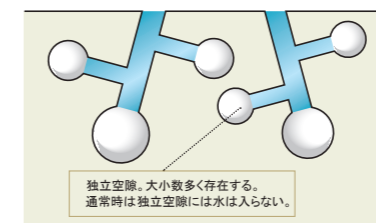

※社内実験結果です。

[親水性]が雨で汚れを洗い流します。

使用地域に応じた基材をご用意しています。

耐凍害性に優れた、「ネオロック」。寒冷地・積雪地での使用に最適です。

ネオロックシリーズ

“押し出し製法”が作り出す基材の中の空隙が、「優れた耐凍害性を発揮」。

外壁材の基材内部に含まれた水分が凍結すると膨張し凍害が発生します。ケイミュー外壁材「ネオロックシリーズ」は、押し出し製法を採用することにより、基材内部に大小多数の微細な独立空隙を形成しています。これが、水分凍結時の体積膨張による圧力を吸収緩和してくれます。

■ネオロックシリーズ構造図

・通常時 ■水

水が空隙の一部に含まれている状態です。

・凍結時 □水

含まれる水が凍結するときに生じる圧力を独立空隙が緩和し、凍害を防ぎます。

一般地域での使用に最適なベーシックタイプ。

エクセレージシリーズ

優れた強度と軽量性を兼ね備え、地震にも安心です。